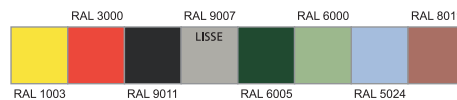

GAMME RAL GAUFRE EPOXY-POLYMERISEE STANDARD

gamma ral goffrato a polveri epossipoliestere