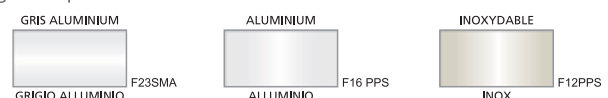

gamma pvc imitatione alluminio e inox

Pour des raisons d'imprimerie, les couleurs qui apparaissent ne sont pas les originales. Se référer à un nuancier RAL afin de voir les couleurs réelles
Per motivi di stampa i colori che appaiono non corrispondono agli originali. Per vedere il colore corretto controllare la carta RAL.