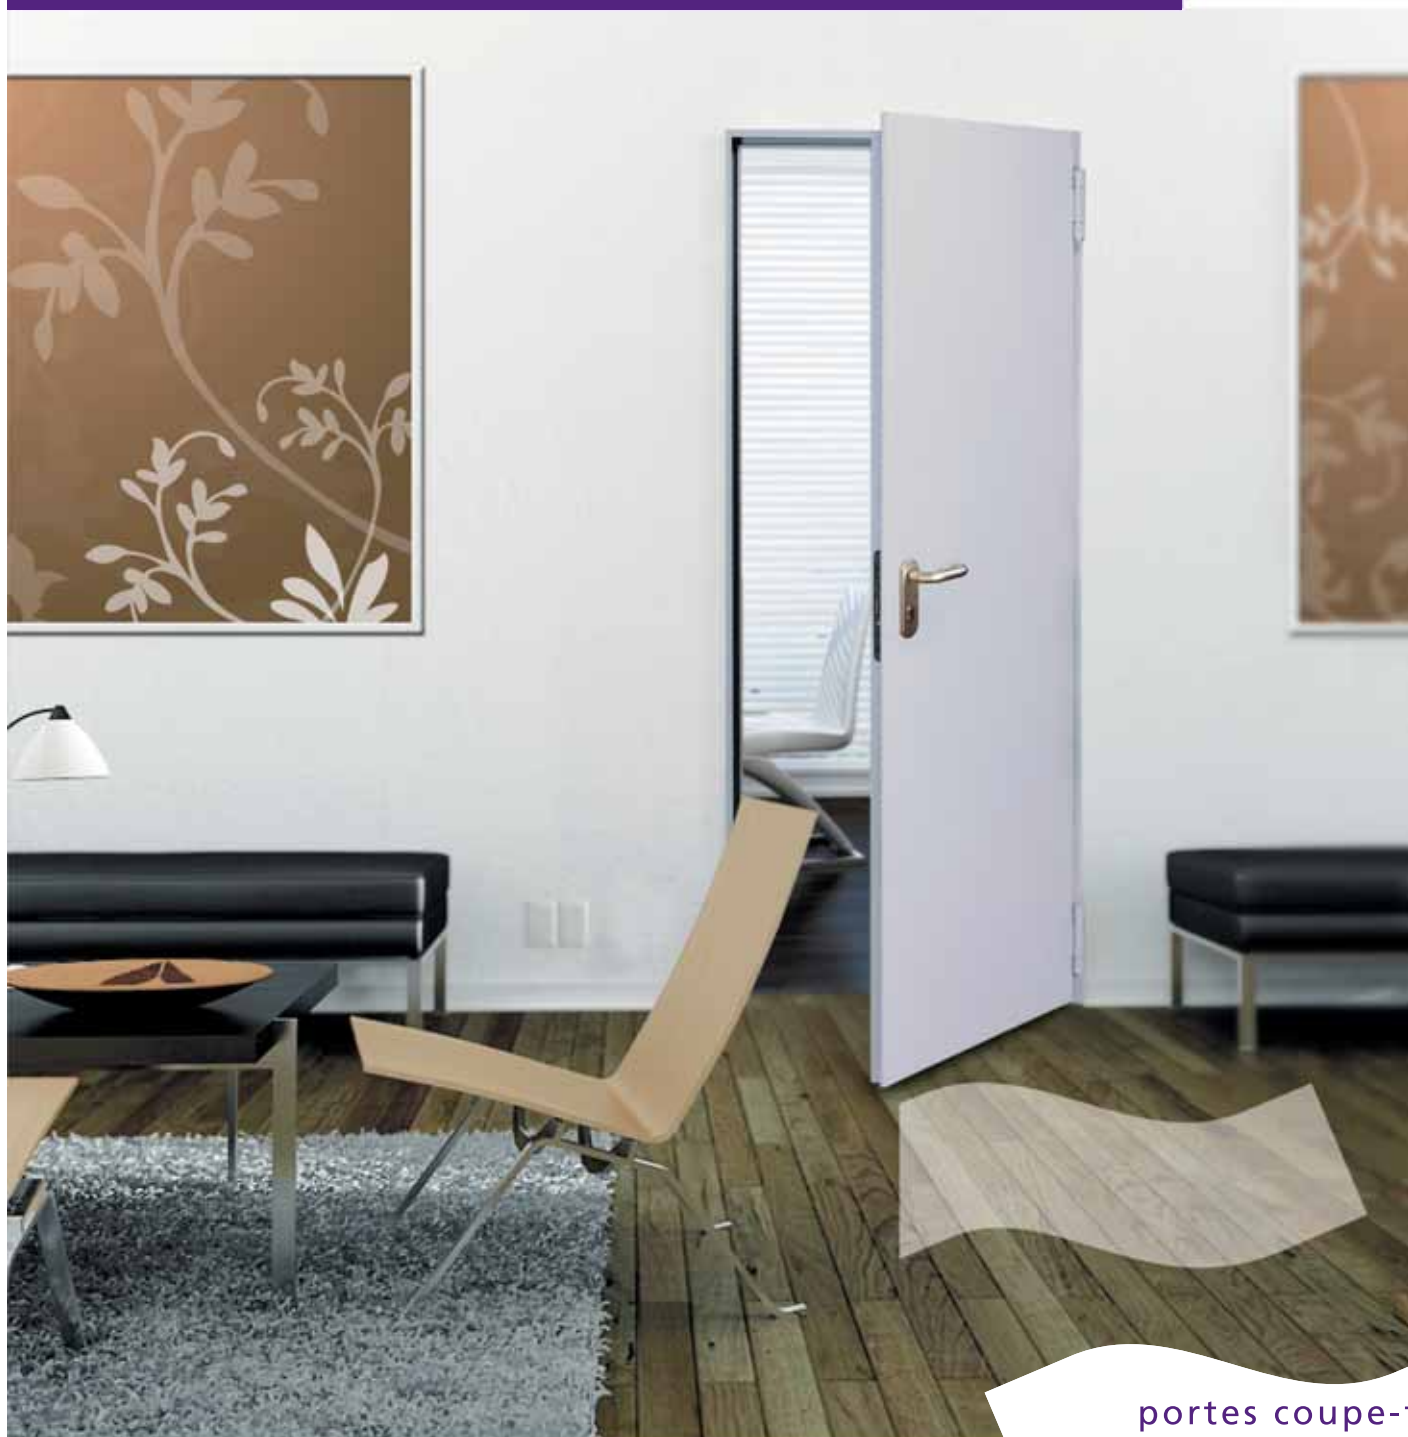

reversible
rever

portes coupe-feu
porte tagliafuoco

2