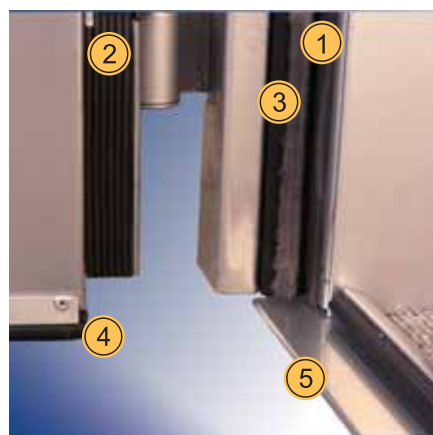

acoustique

- EI₂ 30, EI₂ 60, 32 dB, 29 dB
- EI₂ 90, EI₂ 120, 36 dB, 35 dB

La porte coupe-feu ACOUSTIQUE est fabriquée conformément aux normes ISO 140/3, ISO 717/1, ISO 717/2. Cette gamme représente la solution idéale pour une isolation acoustique et thermique en établissement public et privé. Grâce à une finition totalement parfaite, Puertas Padilla assure une garantie et une qualité maximum de ses produits, réalisés conformément à toutes les normes en vigueur.

acustica

43 dB, 34 dB

- REI 120

La porta acustica é prodotta secondo le norme ISO 140/3, ISO 717/1, ISO 717/2.

Questa gamma rappresenta la soluzione ideale per l'isolamento acustico e termico in edifici pubblici e privati. In questo modo, con la solita accuratezza per i dettagli, Puertas Padilla assicura la massima garanzia e qualità dei propri prodotti, rispettando le normative vigenti.

Joint acoustiques
Soglia e Guarnizione acustica

1 JF3
Joint du cadre
Guarnizione telaio

2 JF1
Joint du vantail
Guarnizione anta

3 JAI - JAI2
Joint intumescent acoustique du cadre
Guarnizione termoespandente acustica telaio

4 GS1
Joint acoustiques
Soglia e Guarnizione acustica

5 PP1