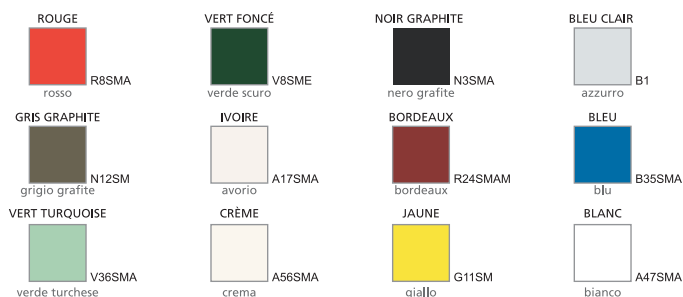

La porte Gamacolor au design attractif, possède une large gamme de finitions qui s'harmonise avec n'importe quel type d'architecture et donne une touche originale aux environnements les plus classiques avec sa finition en PVC, imitation bois ou finition type RAL gaufré. Notre finition est exceptionnelle, nos solutions conviennent à toutes vos finitions RAL.

gamacolor

- REI 60, REI 120
- Multiuso

La porta GAMACOLOR con il suo design attraente comprende una vasta gamma di finiture che concordano con ogni tipo di architettura e forniscono un tocco di originalità agli ambienti più classici. PVC colorati, imitazione legno ed acciaio o verniciatura in gamma RAL goffrato: la nostra finitura è unica e irripetibile e le nostre soluzioni molteplici.

Point anti-dégondage
Rostro

GAMME RAL GAUFRE EPOXY-POLYMERISEE STANDARD

gamma ral goffrato a polveri epossipoliestere

GAMME PVC COULEURS

gamma pvc colori

GAMME PVC

gamma pvc imitatione legno

COULEURS IMITATION ALUMINIUM ET INOXYDABLE

gamma pvc imitatione alluminio e inox

Pour des raisons d'imprimerie, les couleurs qui apparaissent ne sont pas les originales. Se référer à un nuancier RAL afin de voir les couleurs réelles
Per motivi di stampa i colori che appaiono non corrispondono agli originali. Per vedere il colore corretto controllare la carta RAL.