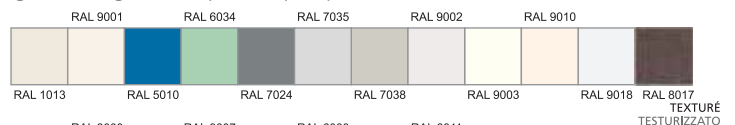

GAMME RAL GAUFRE EPOXY-POLYMERISEE STANDARD

gamma ral goffrato a polveri epossipoliestere